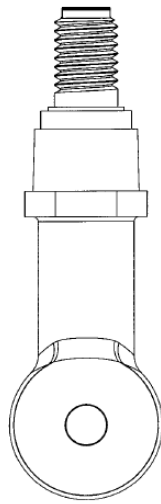

Series 5000TC Toroidal (Electrodeless) Conductivity Sensors

Maßzeichnung

Standard-Ausführung mit
Gewindeanschluß

Sanitary-Ausführung mit
Flansch